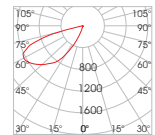

ORIGIN RC RT 07