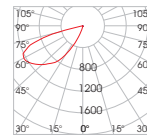

Model	Type	Watt	CCT*	CR180	Colour	Dimming Option
				LED Source		
				80 (80)		
ORIGIN RC <i>(ORIGIN RC)</i>	Rectangular <i>(RT)</i>	2.7W <i>(03)</i>	2700K <i>(27B)</i>	250lm	Black <i>(BL)</i>	230VAC Non-Dimmable <i>(230ND)</i> 24VDC PWM Dimmable <i>(24D)</i> 48VDC PWM Dimmable <i>(48D)</i>
			3000K <i>(30B)</i>	270lm	White <i>(WH)</i>	
			4000K <i>(40B)</i>	290lm		
		7.2W <i>(07)</i>	2700K <i>(27B)</i>	600lm		
			3000K <i>(30B)</i>	640lm		
			4000K <i>(40B)</i>	690lm		

Ordering Code Example: *ORIGIN RC-RT-07-30B-80-BL-230ND*

ORIGIN RC RT 03